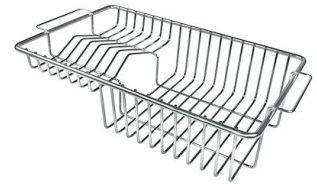

VASCA A RAGGIO STRETTO

Vasche con forme squadrate dal design moderno e con aumentata capienza. Per un'estetica minimal coniugata con la massima praticità.

DETTAGLI

Bordo Installazione

Sottotop

Colorazione

Copper

DATI TECNICI

Cut out size
Dimensioni per foratura top

GALLERIA FOTOGRAFICA

ACCESSORI OPZIONALI

Cestello portapiatti inox

8100 303

* solo in abbinamento con l'accessorio
8644 101

Tagliere in cristallo

8631 300

Tagliere in HDPE

8657 001

Tagliere Twin in HDPE

8644 101

Vaschetta bianca

8153 100

Cestello portapiatti inox

8100 201

Griglia Black

8100 617

Griglia Black

8100 652

**Kit grattugia con supporto per
anello e vassoio di raccolta alimenti**

8159 101

* solo in abbinamento con l'accessorio
8644 101